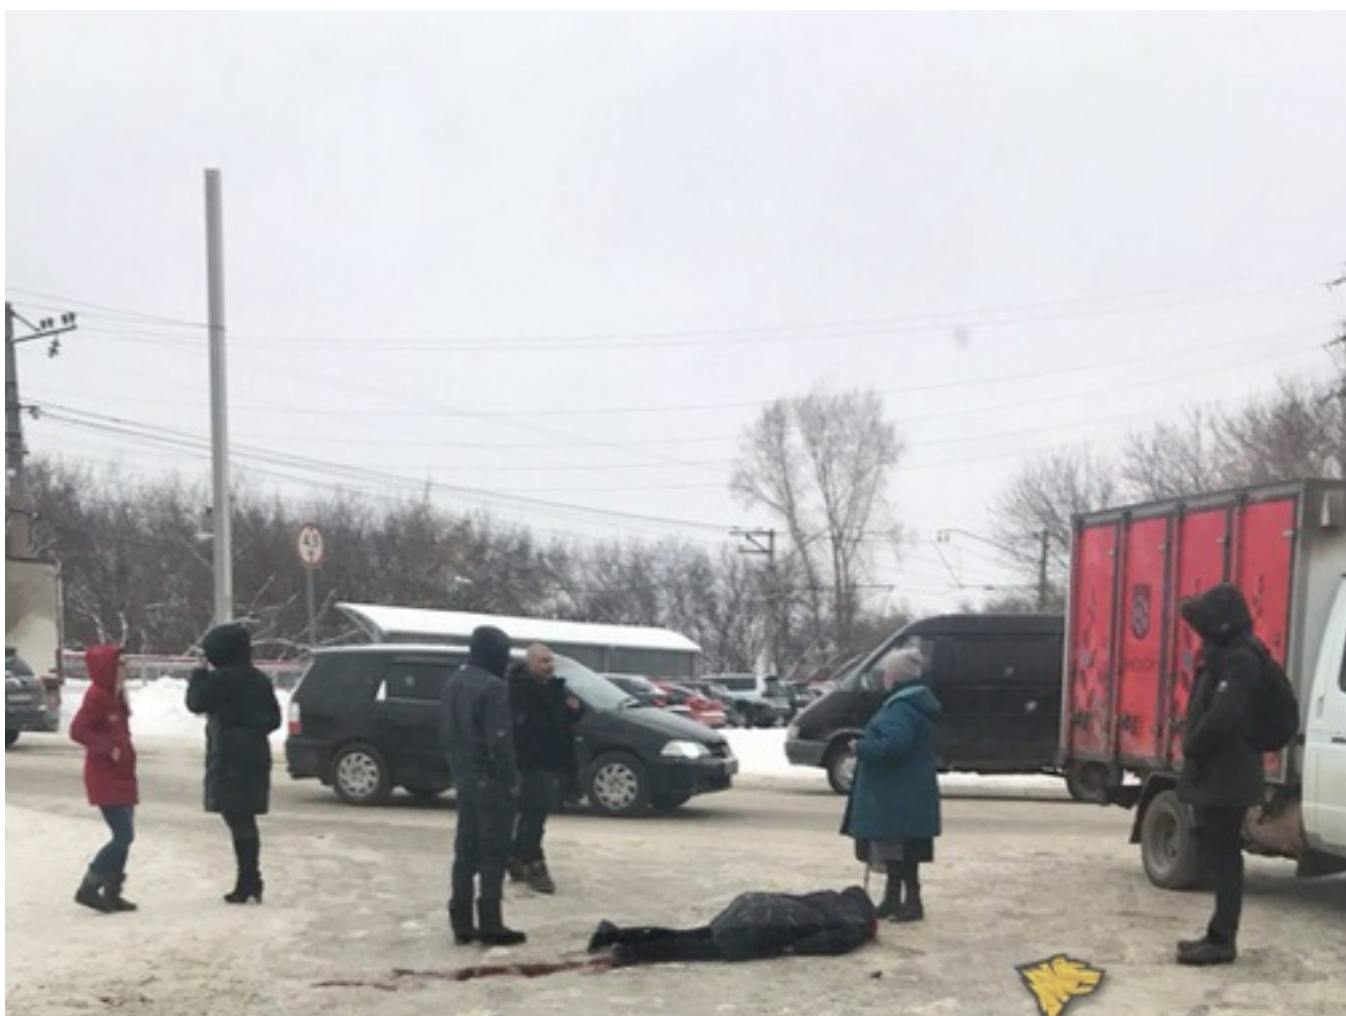

Пенсионерка погибла под колёсами Газели в Первомайском районе

Днем за железнодорожным переездом в районе Матвеевки произошло ДТП со смертельным исходом. По предварительной информации, водитель грузовой Газели допустил наезд на пожилую женщину.

От полученных травм пенсионерка скончалась, сообщил очевидец. Другие подробности уточняются.

Осторожно, шокирующие кадры!

⚡ Обновлено: как рассказала наша подписчица, в момент ДТП водителя за рулём грузовика не было. «Водитель находился в кузове, машина сама покатилась», — пишет она.